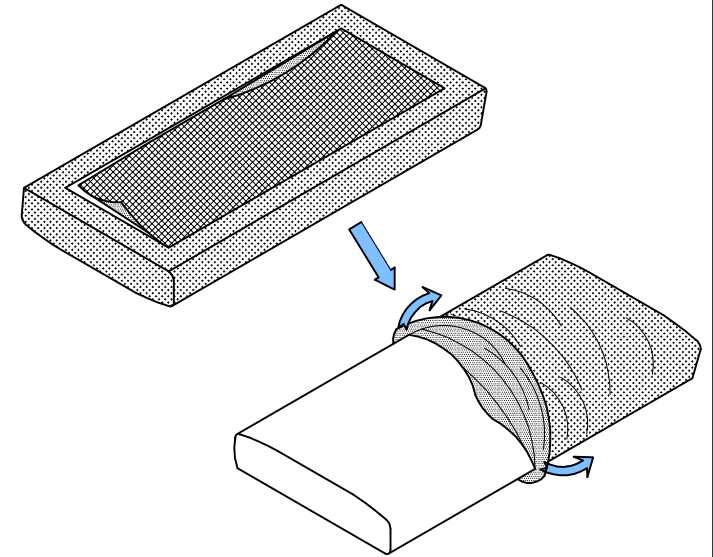

ITEM NAME

TIA SOFA 2.5P

PARTS LIST

A	LEGS		5 PCS
B	FELT Ø25		5 PCS

STEP 1

カバー取り扱い説明書：背クッション

STEP 2

カバー取り扱い説明書：座クッション

STEP 3

脚の取り付け  
 ※肘パーツ（別売り）の取付方法は、肘パーツ付属の説明書をご確認ください。

ITEM NAME

TIA SOFA COUCH

PARTS LIST

A	LEGS		5 PCS
B	FELT Ø25		5 PCS

STEP 1

カバー取り扱い説明書：背クッション

STEP 2

カバー取り扱い説明書：座クッション

STEP 3

脚の取り付け

※肘パーツ（別売り）の取付方法は、肘パーツ付属の説明書をご確認ください。

PARTS LIST

A	肘パーツ (LEFT)		1 PCS
B	肘パーツ (RIGHT)		1 PCS
C	BOLT 6x50		6 PCS
D	BOLT 6x60		3 PCS
E	SPRING WASHER ( M6)		9 PCS
F	WASHER ( 6X19)		12 PCS
G	NUT		9 PCS
H	SPANNER		1 PCS
I	WRENCH		1 PCS