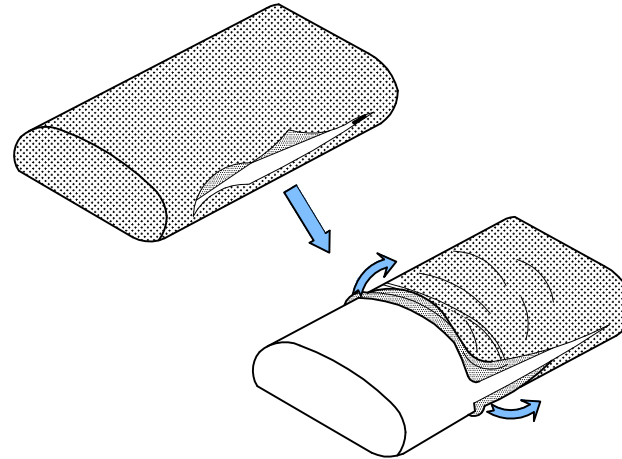

ITEM NAME

TIA SOFA 2.5P

PARTS LIST

A	LEGS		5 PCS
B	FELT Ø25		5 PCS

STEP 1

カバー取り扱い説明書：背クッション

STEP 2

カバー取り扱い説明書：座クッション

STEP 3

脚の取り付け  
 ※肘パーツ（別売り）の取付方法は、肘パーツ付属の説明書をご確認ください。

ITEM NAME

TIA SOFA COUCH

PARTS LIST

A	LEGS		5 PCS
B	FELT Ø25		5 PCS

STEP 1

カバー取り扱い説明書：背クッション

STEP 2

カバー取り扱い説明書：座クッション

STEP 3

脚の取り付け

※肘パーツ（別売り）の取付方法は、肘パーツ付属の説明書をご確認ください。

PARTS LIST

A	肘パーツ (LEFT)		1 PCS
B	肘パーツ (RIGHT)		1 PCS
C	BOLT 6x50		6 PCS
D	BOLT 6x60		3 PCS
E	SPRING WASHER ( M6)		9 PCS
F	WASHER ( 6X19)		12 PCS
G	NUT		9 PCS
H	SPANNER		1 PCS
I	WRENCH		1 PCS