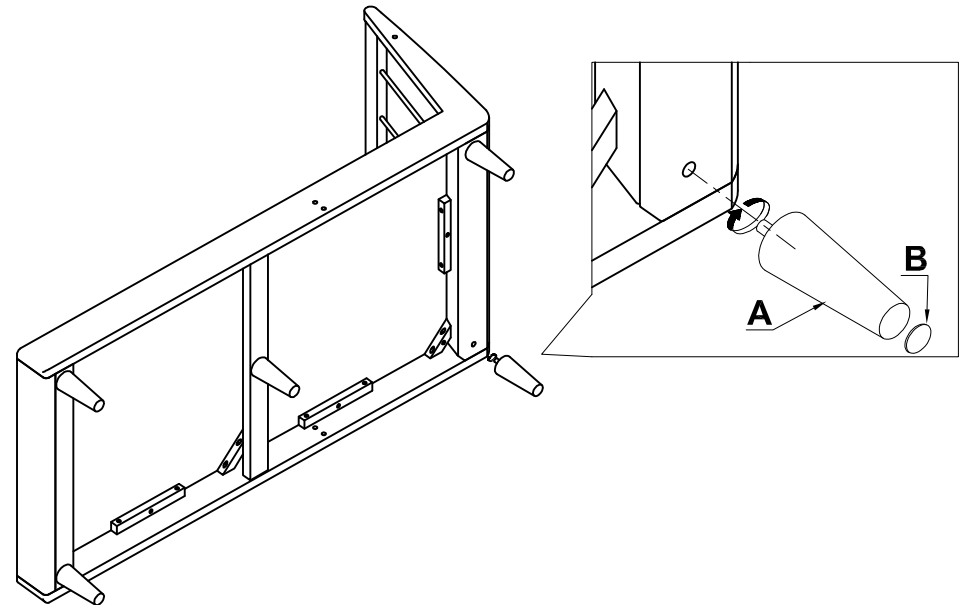

STEP 3

脚の取り付け  
 ※肘パーツ（別売り）の取付方法は、肘パーツ付属の説明書をご確認ください。

ITEM NAME

TIA SOFA COUCH

PARTS LIST

A	LEGS		5 PCS
B	FELT Ø25		5 PCS

STEP 1

カバー取り扱い説明書：背クッション

STEP 2

カバー取り扱い説明書：座クッション

STEP 3

脚の取り付け

※肘パーツ（別売り）の取付方法は、肘パーツ付属の説明書をご確認ください。

PARTS LIST

A	肘パーツ (LEFT)		1 PCS
B	肘パーツ (RIGHT)		1 PCS
C	BOLT 6x50		6 PCS
D	BOLT 6x60		3 PCS
E	SPRING WASHER ( M6)		9 PCS
F	WASHER ( 6X19)		12 PCS
G	NUT		9 PCS
H	SPANNER		1 PCS
I	WRENCH		1 PCS

STEP 1

STEP 2

STEP 3