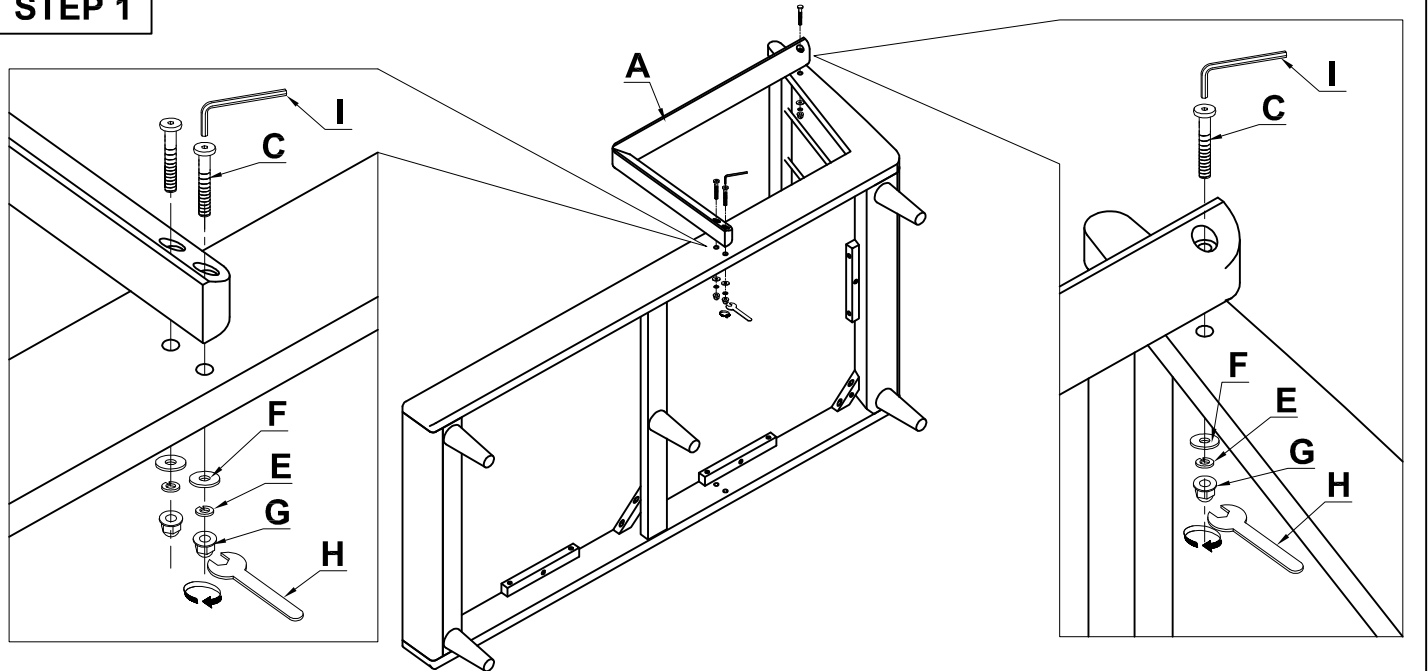

STEP 3

脚の取り付け  
 ※肘パーツ（別売り）の取付方法は、肘パーツ付属の説明書をご確認ください。

ITEM NAME

TIA SOFA COUCH

PARTS LIST

A	LEGS		5 PCS
B	FELT Ø25		5 PCS

STEP 1

カバー取り扱い説明書：背クッション

STEP 2

カバー取り扱い説明書：座クッション

STEP 3

脚の取り付け

※肘パーツ（別売り）の取付方法は、肘パーツ付属の説明書をご確認ください。

PARTS LIST

A	肘パーツ (LEFT)		1 PCS
B	肘パーツ (RIGHT)		1 PCS
C	BOLT 6x50		6 PCS
D	BOLT 6x60		3 PCS
E	SPRING WASHER ( M6)		9 PCS
F	WASHER ( 6X19)		12 PCS
G	NUT		9 PCS
H	SPANNER		1 PCS
I	WRENCH		1 PCS

STEP 1

STEP 2

STEP 3