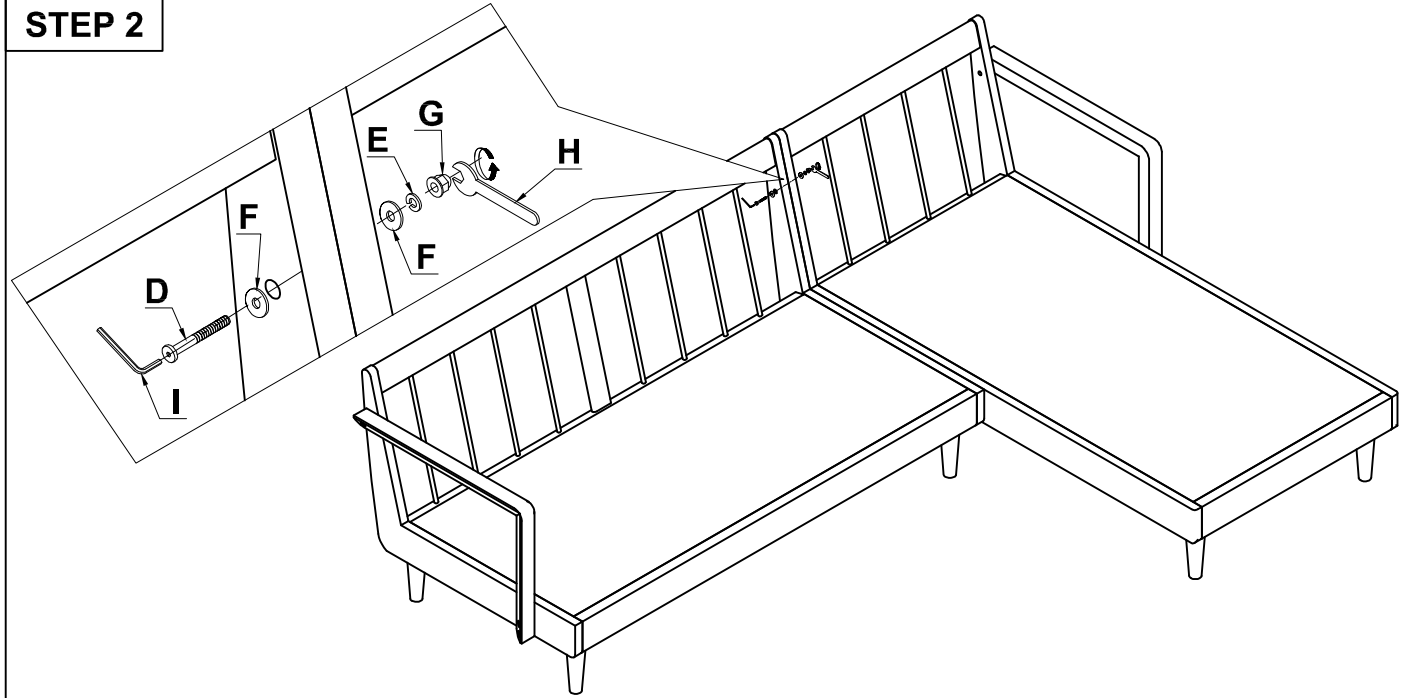

ITEM NAME

TIA SOFA 2.5P

PARTS LIST

A	LEGS		5 PCS
B	FELT Ø25		5 PCS

STEP 1

カバー取り扱い説明書：背クッション

STEP 2

カバー取り扱い説明書：座クッション

STEP 3

脚の取り付け  
 ※肘パーツ（別売り）の取付方法は、肘パーツ付属の説明書をご確認ください。

ITEM NAME

TIA SOFA COUCH

PARTS LIST

A	LEGS		5 PCS
B	FELT Ø25		5 PCS

STEP 1

カバー取り扱い説明書：背クッション

STEP 2

カバー取り扱い説明書：座クッション

STEP 3

脚の取り付け

※肘パーツ（別売り）の取付方法は、肘パーツ付属の説明書をご確認ください。

PARTS LIST

A	肘パーツ (LEFT)		1 PCS
B	肘パーツ (RIGHT)		1 PCS
C	BOLT 6x50		6 PCS
D	BOLT 6x60		3 PCS
E	SPRING WASHER ( M6)		9 PCS
F	WASHER ( 6X19)		12 PCS
G	NUT		9 PCS
H	SPANNER		1 PCS
I	WRENCH		1 PCS

STEP 1

STEP 2

STEP 3