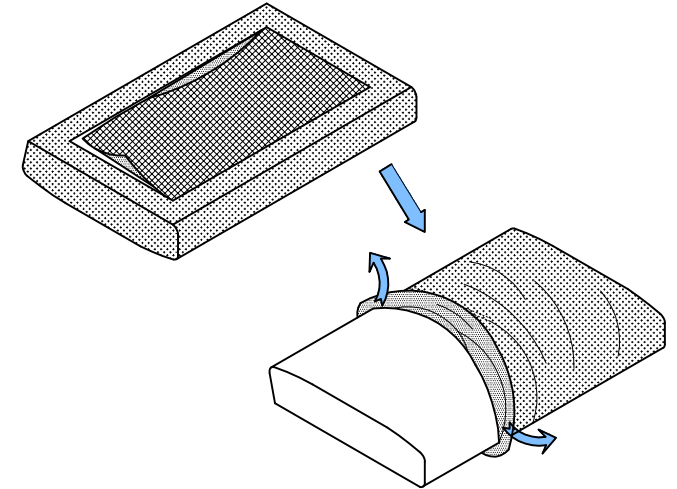

ITEM NAME

TIA SOFA 2.5P

PARTS LIST

A	LEGS		5 PCS
B	FELT Ø25		5 PCS

STEP 1

カバー取り扱い説明書：背クッション

STEP 2

カバー取り扱い説明書：座クッション

STEP 3

脚の取り付け  
 ※肘パーツ（別売り）の取付方法は、肘パーツ付属の説明書をご確認ください。

ITEM NAME

TIA SOFA COUCH

PARTS LIST

A	LEGS		5 PCS
B	FELT Ø25		5 PCS

STEP 1

カバー取り扱い説明書：背クッション

STEP 2

カバー取り扱い説明書：座クッション

STEP 3

脚の取り付け

※肘パーツ（別売り）の取付方法は、肘パーツ付属の説明書をご確認ください。

PARTS LIST

A	肘パーツ (LEFT)		1 PCS
B	肘パーツ (RIGHT)		1 PCS
C	BOLT 6x50		6 PCS
D	BOLT 6x60		3 PCS
E	SPRING WASHER ( M6)		9 PCS
F	WASHER ( 6X19)		12 PCS
G	NUT		9 PCS
H	SPANNER		1 PCS
I	WRENCH		1 PCS