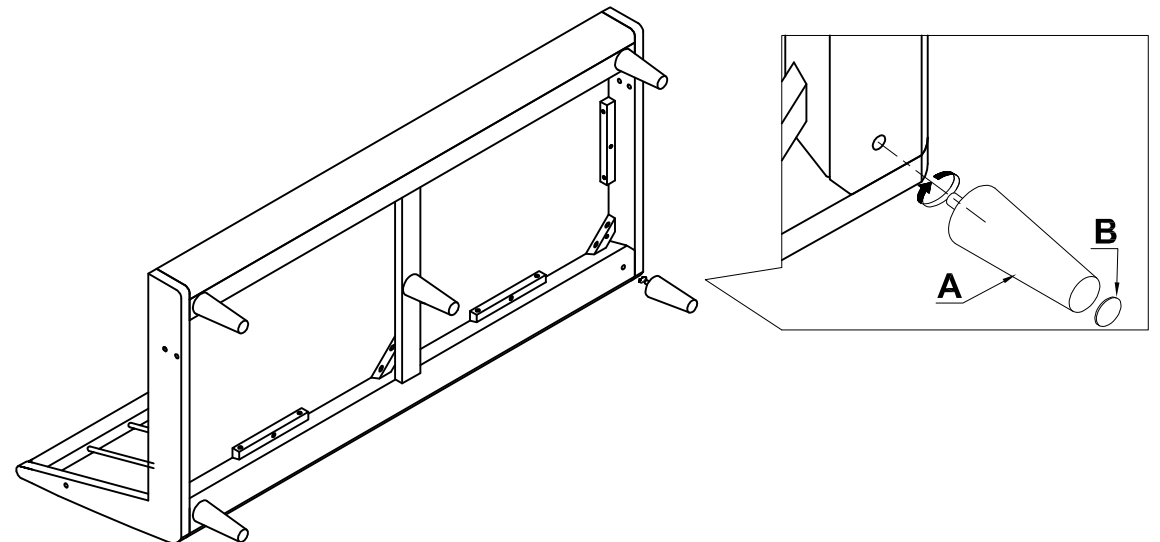

ITEM NAME

TIA SOFA 2.5P

PARTS LIST

A	LEGS		5 PCS
B	FELT Ø25		5 PCS

STEP 1

カバー取り扱い説明書：背クッション

STEP 2

カバー取り扱い説明書：座クッション

STEP 3

脚の取り付け  
 ※肘パーツ（別売り）の取付方法は、肘パーツ付属の説明書をご確認ください。

ITEM NAME

TIA SOFA COUCH

PARTS LIST

A	LEGS		5 PCS
B	FELT Ø25		5 PCS

STEP 1

カバー取り扱い説明書：背クッション

STEP 2

カバー取り扱い説明書：座クッション

STEP 3

脚の取り付け

※肘パーツ（別売り）の取付方法は、肘パーツ付属の説明書をご確認ください。

PARTS LIST

A	肘パーツ (LEFT)		1 PCS
B	肘パーツ (RIGHT)		1 PCS
C	BOLT 6x50		6 PCS
D	BOLT 6x60		3 PCS
E	SPRING WASHER ( M6)		9 PCS
F	WASHER ( 6X19)		12 PCS
G	NUT		9 PCS
H	SPANNER		1 PCS
I	WRENCH		1 PCS