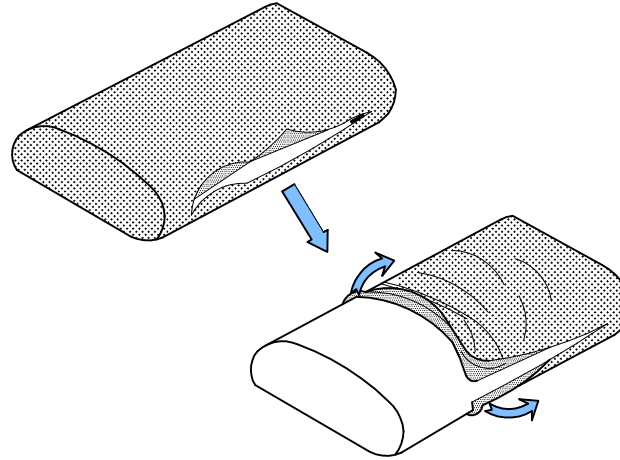

ITEM NAME

TIA SOFA 2.5P

PARTS LIST

A	LEGS		5 PCS
B	FELT Ø25		5 PCS

STEP 1

カバー取り扱い説明書：背クッション

STEP 2

カバー取り扱い説明書：座クッション

STEP 3

脚の取り付け  
 ※肘パーツ（別売り）の取付方法は、肘パーツ付属の説明書をご確認ください。

ITEM NAME

TIA SOFA COUCH

PARTS LIST

A	LEGS		5 PCS
B	FELT Ø25		5 PCS

STEP 1

カバー取り扱い説明書：背クッション