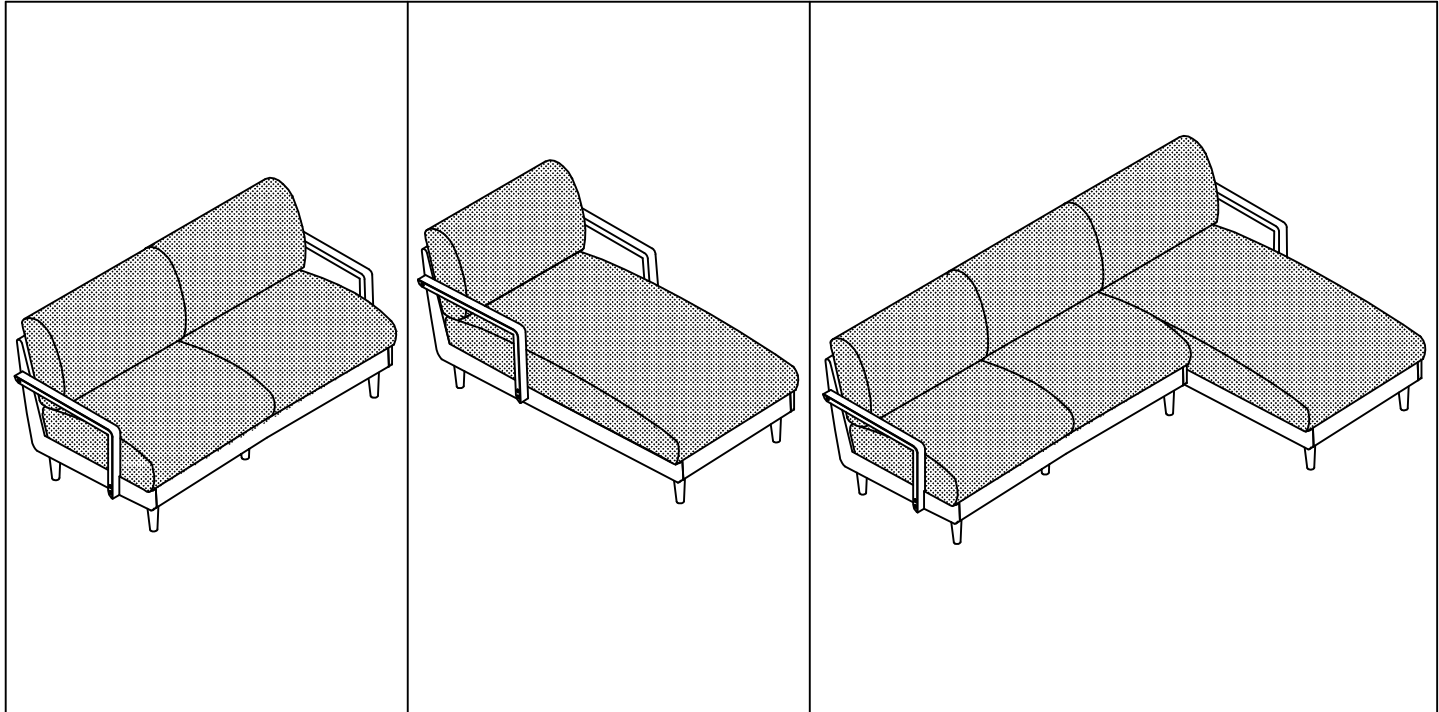

STEP 3

脚の取り付け  
 ※肘パーツ（別売り）の取付方法は、肘パーツ付属の説明書をご確認ください。

ITEM NAME

TIA SOFA COUCH

PARTS LIST

A	LEGS		5 PCS
B	FELT Ø25		5 PCS

STEP 1

カバー取り扱い説明書：背クッション

STEP 2

カバー取り扱い説明書：座クッション

STEP 3

脚の取り付け

※肘パーツ（別売り）の取付方法は、肘パーツ付属の説明書をご確認ください。

PARTS LIST

A	肘パーツ (LEFT)		1 PCS
B	肘パーツ (RIGHT)		1 PCS
C	BOLT 6x50		6 PCS
D	BOLT 6x60		3 PCS
E	SPRING WASHER ( M6)		9 PCS
F	WASHER ( 6X19)		12 PCS
G	NUT		9 PCS
H	SPANNER		1 PCS
I	WRENCH		1 PCS

STEP 1

STEP 2

STEP 3