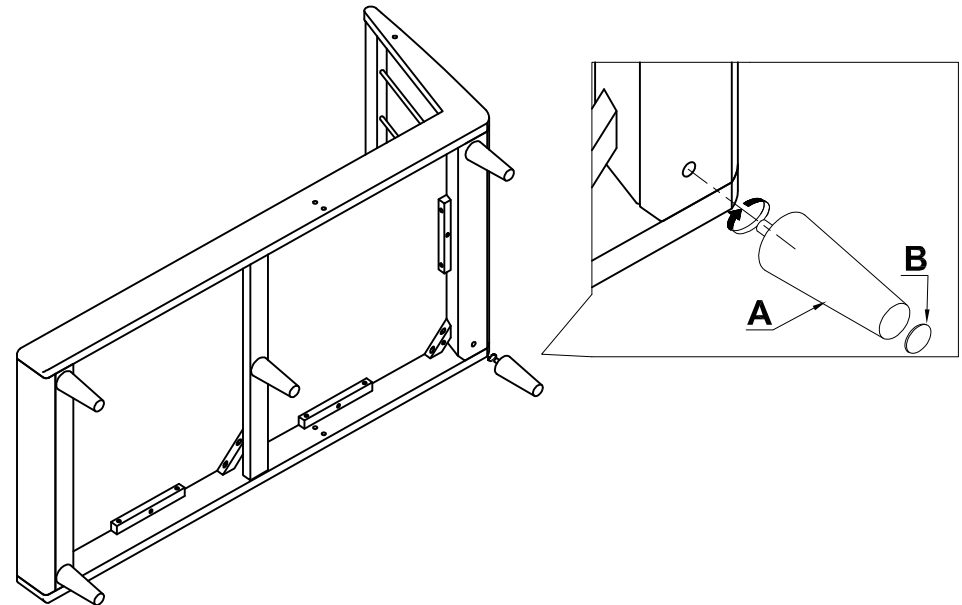

ITEM NAME

TIA SOFA COUCH

PARTS LIST

A	LEGS		5 PCS
B	FELT Ø25		5 PCS

STEP 1

カバー取り扱い説明書：背クッション

STEP 2

カバー取り扱い説明書：座クッション

STEP 3

脚の取り付け

※肘パーツ（別売り）の取付方法は、肘パーツ付属の説明書をご確認ください。

PARTS LIST

A	肘パーツ (LEFT)		1 PCS
B	肘パーツ (RIGHT)		1 PCS
C	BOLT 6x50		6 PCS
D	BOLT 6x60		3 PCS
E	SPRING WASHER ( M6)		9 PCS
F	WASHER ( 6X19)		12 PCS
G	NUT		9 PCS
H	SPANNER		1 PCS
I	WRENCH		1 PCS