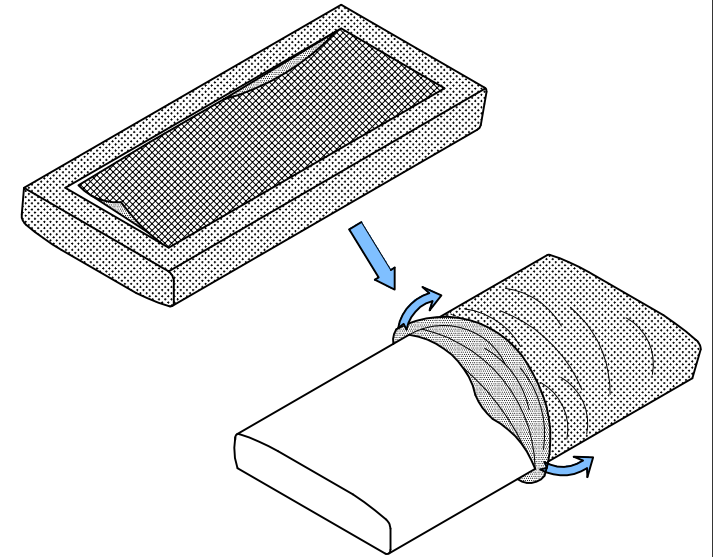

ITEM NAME

TIA SOFA COUCH

PARTS LIST

A	LEGS		5 PCS
B	FELT Ø25		5 PCS

STEP 1

カバー取り扱い説明書：背クッション

STEP 2

カバー取り扱い説明書：座クッション

STEP 3

脚の取り付け

※肘パーツ（別売り）の取付方法は、肘パーツ付属の説明書をご確認ください。

PARTS LIST

A	肘パーツ (LEFT)		1 PCS
B	肘パーツ (RIGHT)		1 PCS
C	BOLT 6x50		6 PCS
D	BOLT 6x60		3 PCS
E	SPRING WASHER ( M6)		9 PCS
F	WASHER ( 6X19)		12 PCS
G	NUT		9 PCS
H	SPANNER		1 PCS
I	WRENCH		1 PCS