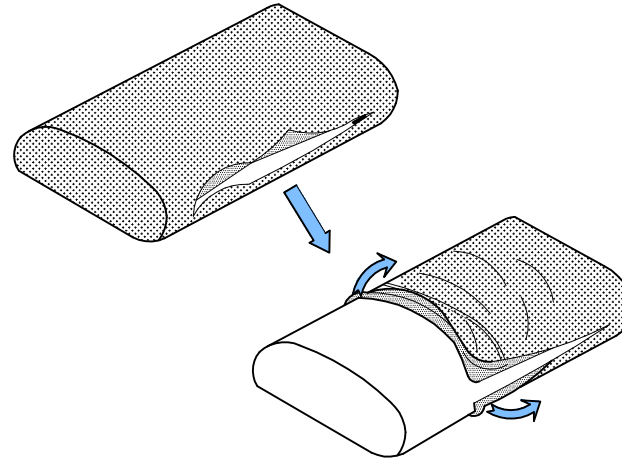

ITEM NAME

TIA SOFA COUCH

PARTS LIST

A	LEGS		5 PCS
B	FELT Ø25		5 PCS

STEP 1

カバー取り扱い説明書：背クッション

STEP 2

カバー取り扱い説明書：座クッション

STEP 3

脚の取り付け

※肘パーツ（別売り）の取付方法は、肘パーツ付属の説明書をご確認ください。

PARTS LIST

A	肘パーツ (LEFT)		1 PCS
B	肘パーツ (RIGHT)		1 PCS
C	BOLT 6x50		6 PCS
D	BOLT 6x60		3 PCS
E	SPRING WASHER ( M6)		9 PCS
F	WASHER ( 6X19)		12 PCS
G	NUT		9 PCS
H	SPANNER		1 PCS
I	WRENCH		1 PCS