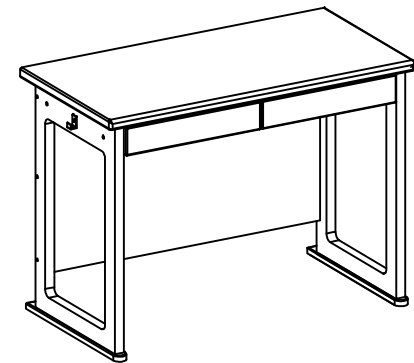

部品リスト: JR DESK JULIET HONTAI (D60)

A	ボルト 6x45		12 PCS
A'	ボルト 6x40		2 PCS
B	ボルト用のキャップ		14 PCS
C	カバンフック		2 PCS
D	六角レンチ		1 PCS
E	平ワッシャー		2 PCS

STEP 1

STEP 2

STEP 3

STEP 4

部品リスト :

& JR DESK JULIET HONTAI (D60)
JR DESK JULIET UWADANA

A

97連結金具

2
PCS

STEP 1

STEP 2

STEP 3

部品リスト: JR DESK JULIET WAGON

A

ストッパー有 キャスター

2 PCS

B

ストッパー無 キャスター

3 PCS

C

スパナ

1 PCS