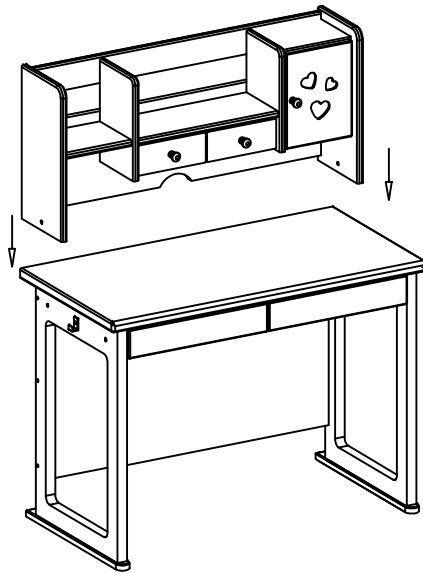

部品リスト: JR DESK JULIET HONTAI (D60)

A	ボルト 6x45		12 PCS
A'	ボルト 6x40		2 PCS
B	ボルト用のキャップ		14 PCS
C	カバンフック		2 PCS
D	六角レンチ		1 PCS
E	平ワッシャー		2 PCS

STEP 1

STEP 2

STEP 3

STEP 4

部品リスト :

& JR DESK JULIET HONTAI (D60)
JR DESK JULIET UWADANA

A

97連結金具

2
PCS

STEP 1

STEP 2

STEP 3

部品リスト: JR DESK JULIET WAGON

A

ストッパー有 キャスター

2 PCS

B

ストッパー無 キャスター

3 PCS

C

スパナ

1 PCS