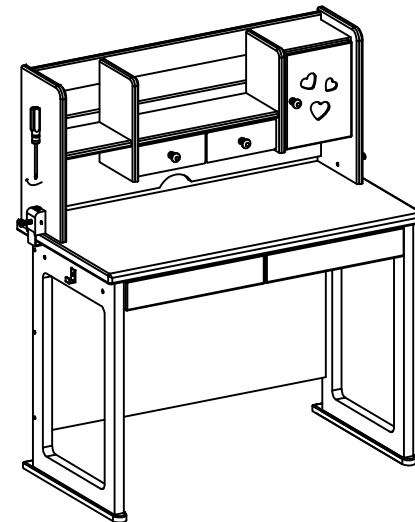

部品リスト: JR DESK JULIET HONTAI (D60)

A	ボルト 6x45		12 PCS
A'	ボルト 6x40		2 PCS
B	ボルト用のキャップ		14 PCS
C	カバンフック		2 PCS
D	六角レンチ		1 PCS
E	平ワッシャー		2 PCS

STEP 1

STEP 2

STEP 3

STEP 4

部品リスト :

& JR DESK JULIET HONTAI (D60)
JR DESK JULIET UWADANA

A

97連結金具

2
PCS

STEP 1

STEP 2

STEP 3

部品リスト: JR DESK JULIET WAGON

A