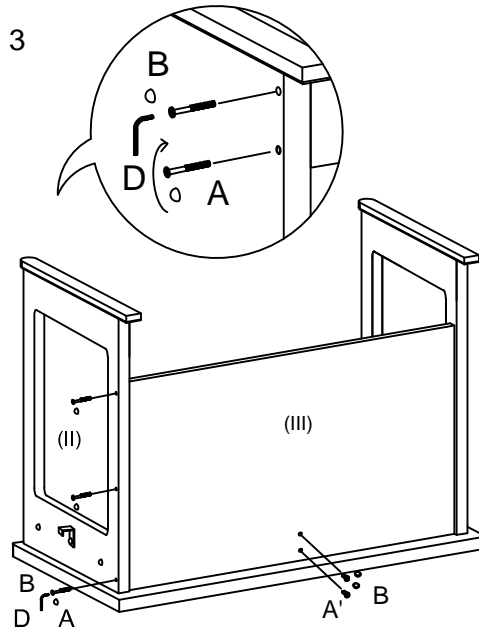

部品リスト: JR DESK JULIET HONTAI (D60)

A	ボルト 6x45		12 PCS
A'	ボルト 6x40		2 PCS
B	ボルト用のキャップ		14 PCS
C	カバンフック		2 PCS
D	六角レンチ		1 PCS
E	平ワッシャー		2 PCS

STEP 1

STEP 2

STEP 3

STEP 4

部品リスト :

& JR DESK JULIET HONTAI (D60)
JR DESK JULIET UWADANA

A

97連結金具

2
PCS

STEP 1

STEP 2

STEP 3

部品リスト: JR DESK JULIET WAGON

A

ストッパー有 キャスター

2 PCS

B

ストッパー無 キャスター

3 PCS

C

スパナ

1 PCS