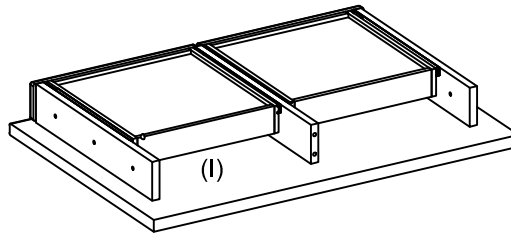

部品リスト: JR DESK JULIET HONTAI (D60)

A	ボルト 6x45		12 PCS
A'	ボルト 6x40		2 PCS
B	ボルト用のキャップ		14 PCS
C	カバンフック		2 PCS
D	六角レンチ		1 PCS
E	平ワッシャー		2 PCS

STEP 1

STEP 2

STEP 3

STEP 4

部品リスト :

& JR DESK JULIET HONTAI (D60)
JR DESK JULIET UWADANA

A

97連結金具

2
PCS

STEP 1

STEP 2

STEP 3

部品リスト: JR DESK JULIET WAGON

A