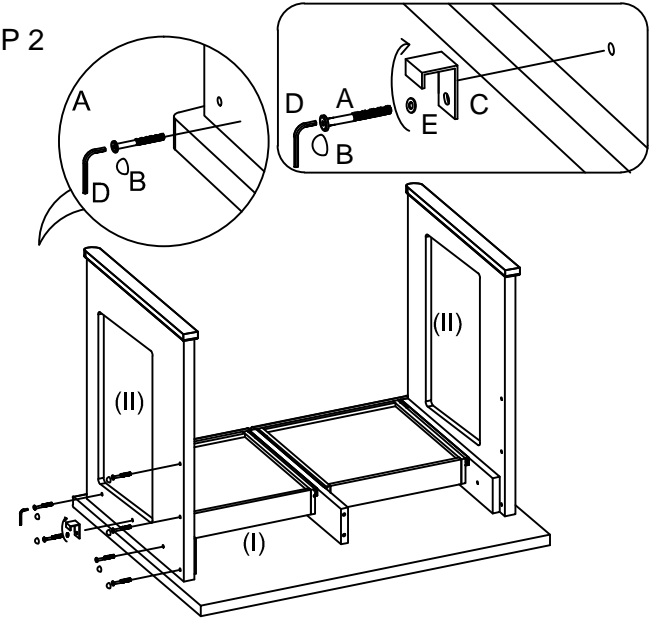

部品リスト: JR DESK JULIET HONTAI (D60)

A	ボルト 6x45		12 PCS
A'	ボルト 6x40		2 PCS
B	ボルト用のキャップ		14 PCS
C	カバンフック		2 PCS
D	六角レンチ		1 PCS
E	平ワッシャー		2 PCS

STEP 1

STEP 2

STEP 3

STEP 4

部品リスト :

& JR DESK JULIET HONTAI (D60)
JR DESK JULIET UWADANA

A

97連結金具

2
PCS

STEP 1

STEP 2

STEP 3

部品リスト: JR DESK JULIET WAGON

A

ストッパー有 キャスター

2 PCS

B

ストッパー無 キャスター

3 PCS

C

スパナ

1 PCS