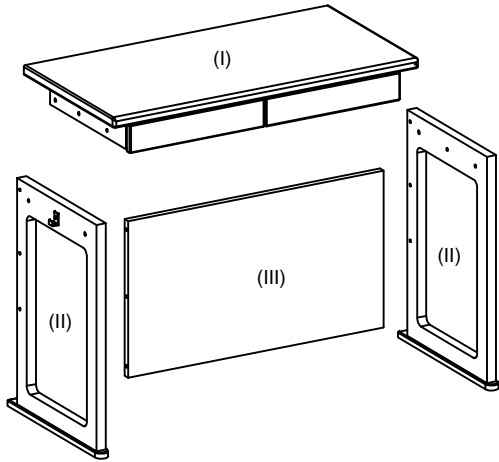

部品リスト: JR DESK JULIET HONTAI (D60)

A	ボルト 6x45		12 PCS
A'	ボルト 6x40		2 PCS
B	ボルト用のキャップ		14 PCS
C	カバンフック		2 PCS
D	六角レンチ		1 PCS
E	平ワッシャー		2 PCS

STEP 1

STEP 2

STEP 3

STEP 4

部品リスト :

& JR DESK JULIET HONTAI (D60)
JR DESK JULIET UWADANA

A

97連結金具

2
PCS

STEP 1

STEP 2

STEP 3

部品リスト: JR DESK JULIET WAGON

A

ストッパー有 キャスター

2 PCS

B

ストッパー無 キャスター

3 PCS

C

スパナ

1 PCS