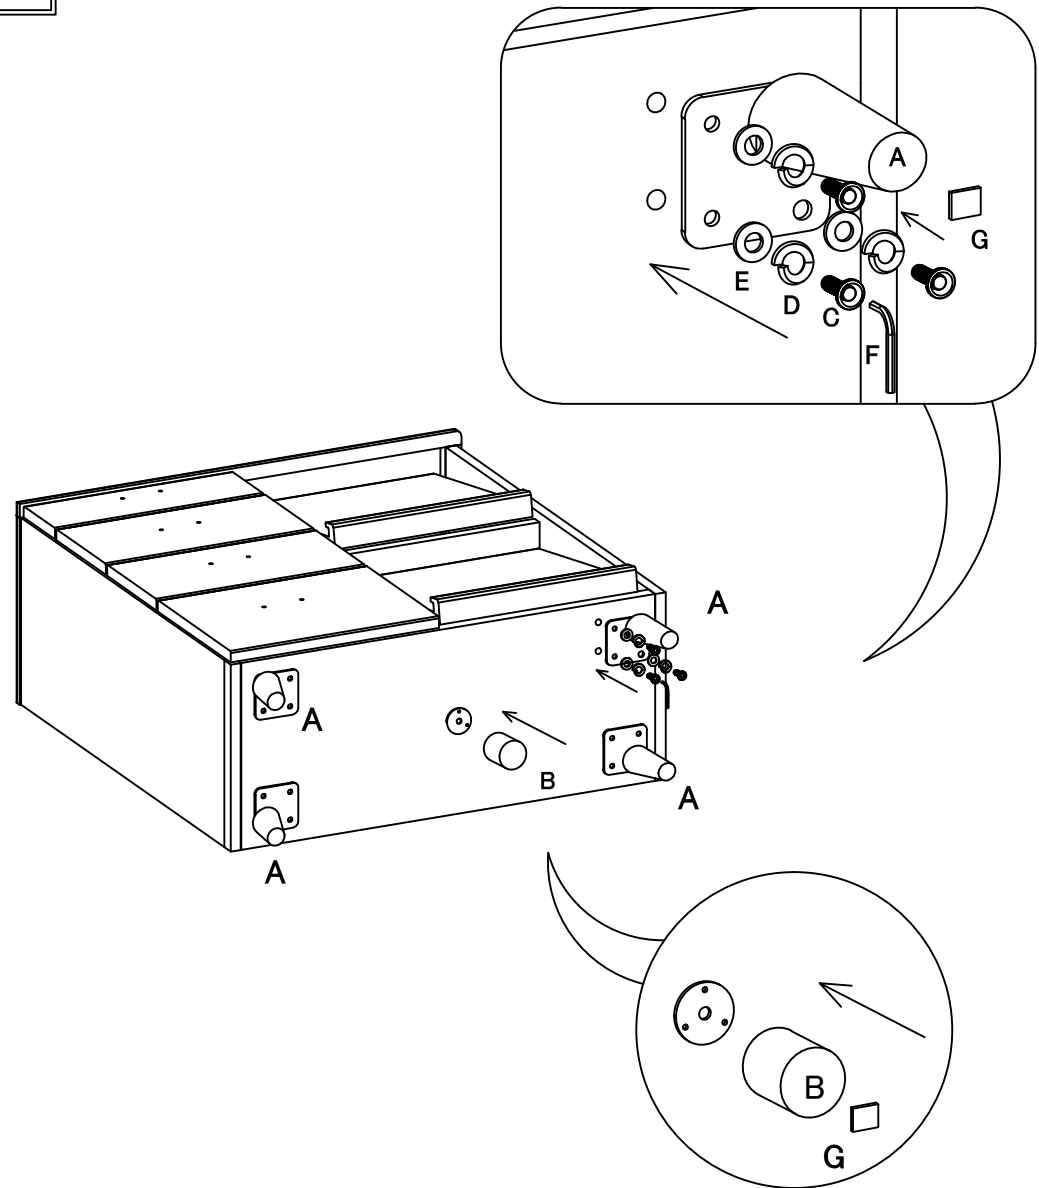

部品リスト : SARAH 80 SB

STEP 1

A		4 PCS
B		1 PCS
C	ボルト 6x20 	12 PCS
D	ばねワッシャー 	12 PCS
E	平ワッシャー 	12 PCS
F	六角レンチ 	1 PCS
G	フェルト 	5 PCS
H	引き手 LEAF TORITE (P96) 	4 PCS
I	ビス 4x25 	8 PCS

STEP 2

STEP 3