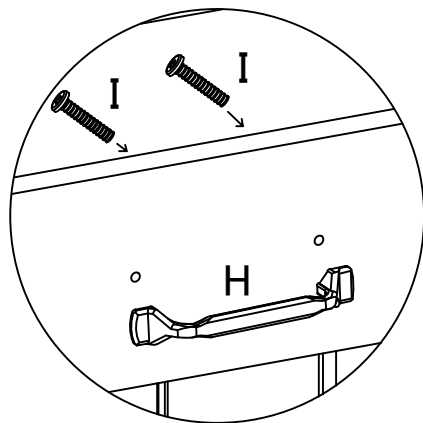

部品リスト : SARAH 80 SB

STEP 1

A		4 PCS
B		1 PCS
C	ボルト 6x20 	12 PCS
D	ばねワッシャー 	12 PCS
E	平ワッシャー 	12 PCS
F	六角レンチ 	1 PCS
G	フェルト 	5 PCS
H	引き手 LEAF TORITE (P96) 	4 PCS
I	ビス 4x25 	8 PCS

STEP 2

STEP 3