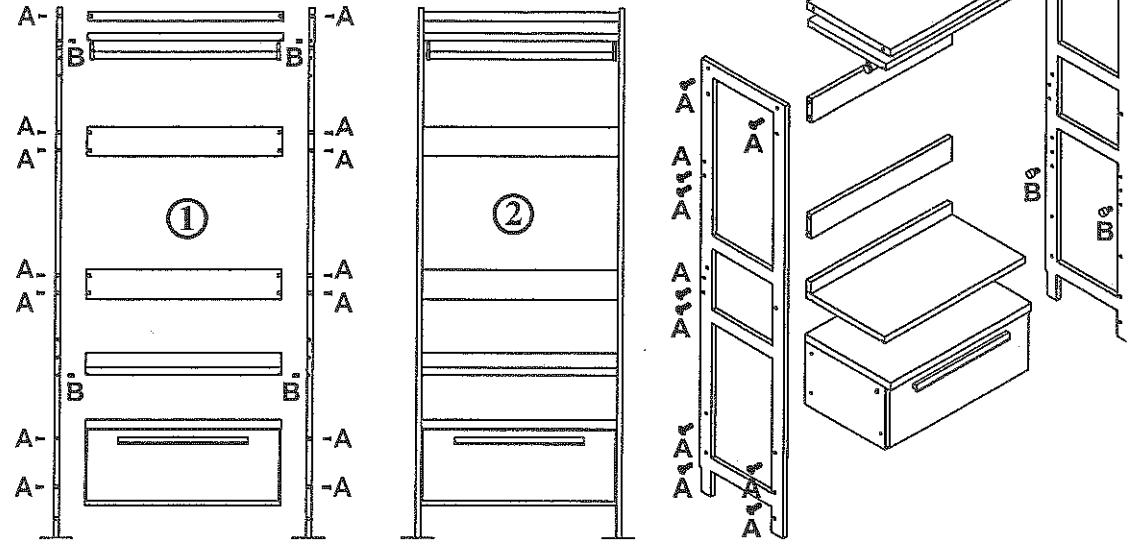

組立説明書

アレビア 70 MARUCHI - WD RACK
ALEVIA 70 MARUCHI - WD RACK

A   6 x 30 = 20 pcs

B   Chốt dương có
răng = 8 pcs/set