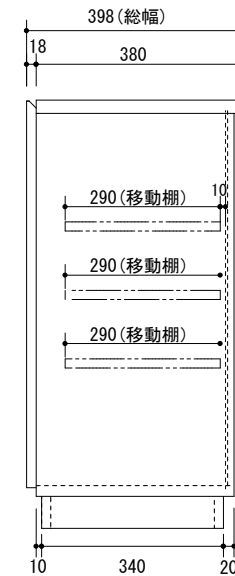

内部：ピュアラッチグレー
 垣板：《右》 12.5X120X350
 向板：《右》 12.5X120X283
 垣板・向板：PVC白
 コーダー：50φ白
 テープ：NDA-90037E（天板・地板・友・方立・台輪）
 テープ：HDA5412ND（内部移動棚）
 台輪：サンドグレイジュ
 SK001マグネット（テラオ）

加飾：前板/NRテノールピュア2658-202（オレフィン） MDF18mm真空貼
 本体：本体・天板/サンドグレイジュ
 内部：ピュアラッチグレー

レジエ
 150サイドボード 【片面】

K. MATSUO
 2023.09.11