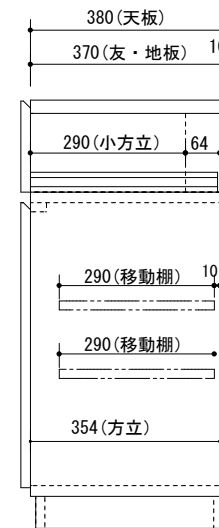

内部：ピュアラッチグレー
 垣板：《右》 12.5X120X350
 向板：《右》 12.5X120X283
 垣板・向板：PVC白
 コーダー：50φ白
 テープ：NDA-90037E（天板・地板・友・方立・台輪）
 テープ：HDA5412ND（内部移動棚）
 台輪：サンドグレイジュ
 SK001マグネット（テラオ）

加飾：前板/NRテノールピュア2658-202（オレフィン） MDF18mm真空貼
 本体：本体・天板/サンドグレイジュ
 内部：ピュアラッチグレー

レジエ
 150サイドボード 【片面】

K. MATSUO
 2023.09.11