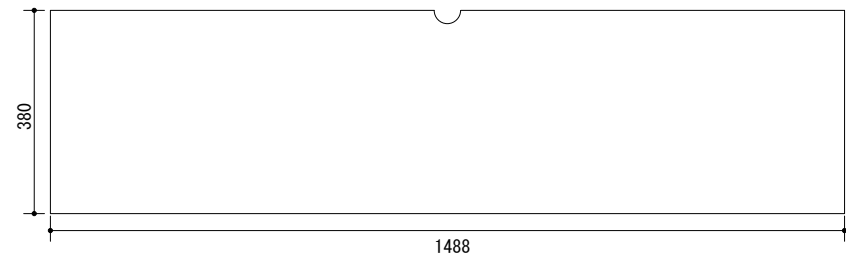

内部：ピュアラッチグレー
 垣板：《右》 12.5X120X350
 向板：《右》 12.5X120X283
 垣板・向板：PVC白
 コーダー：50φ白
 テープ：NDA-90037E（天板・地板・友・方立・台輪）
 テープ：HDA5412ND（内部移動棚）
 台輪：サンドグレイジュ
 SK001マグネット（テラオ）

加飾：前板/NRテノールピュア2658-202（オレフィン） MDF18mm真空貼
 本体：本体・天板/サンドグレイジュ
 内部：ピュアラッチグレー