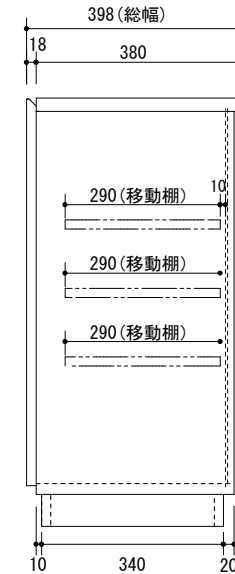

内部: ピュアラッチグレー
 垣板: 《右》 12.5X120X350
 向板: 《右》 12.5X120X318
 垣板・向板: PVC白
 コーダー: 50φ白
 テープ: NDA-90037E (天板・地板・友・方立・台輪)
 テープ: HDA5412ND (内部移動棚)
 台輪: サンドグレージュ
 SK001マグネット (テラオ)

加飾 : 前板/NRテノールピュア2658-202 (オレフィン) MDF18mm真空貼
 本体 : 本体・天板/サンドグレージュ
 内部 : ピュアラッチグレー

レジエ
 120サイドボード

【片面】

K. MATSUO
 2023.09.11