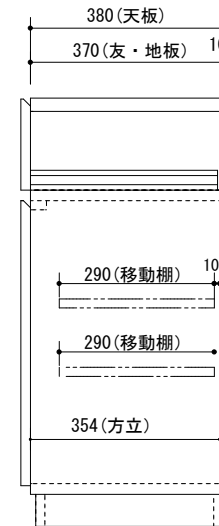

内部: ピュアラッチグレー
 垣板: 《右》 12.5X120X350
 向板: 《右》 12.5X120X318
 垣板・向板: PVC白
 コーダー: 50φ白
 テープ: NDA-90037E (天板・地板・友・方立・台輪)
 テープ: HDA5412ND (内部移動棚)
 台輪: サンドグレージュ
 SK001マグネット (テラオ)

加飾 : 前板/NRテノールピュア2658-202 (オレフィン) MDF18mm真空貼
 本体 : 本体・天板/サンドグレージュ
 内部 : ピュアラッチグレー

レジエ
 120サイドボード

【片面】

K. MATSUO
 2023.09.11