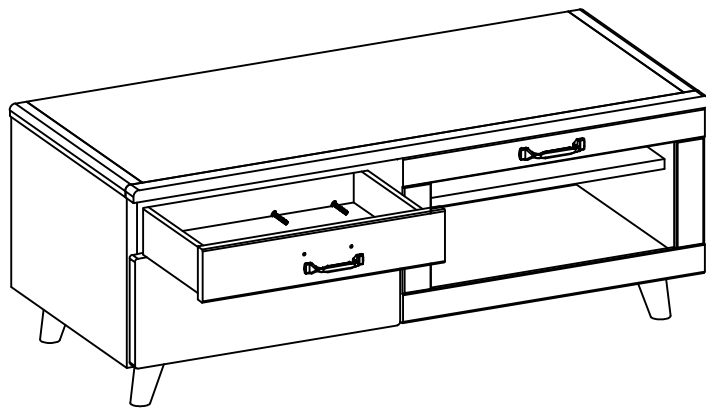

部品リスト : SARAH 120 TV

STEP 1

A			4 PCS
B			1 PCS
C	ボルト 6x20		12 PCS
D	ばねワッシャー		12 PCS
E	平ワッシャー		12 PCS
F	六角レンチ		1 PCS
G	フェルト		5 PCS
H	引き手 LEAF TORITE (P96)		3 PCS
I	ビス 4x25		6 PCS

STEP 2

STEP 3