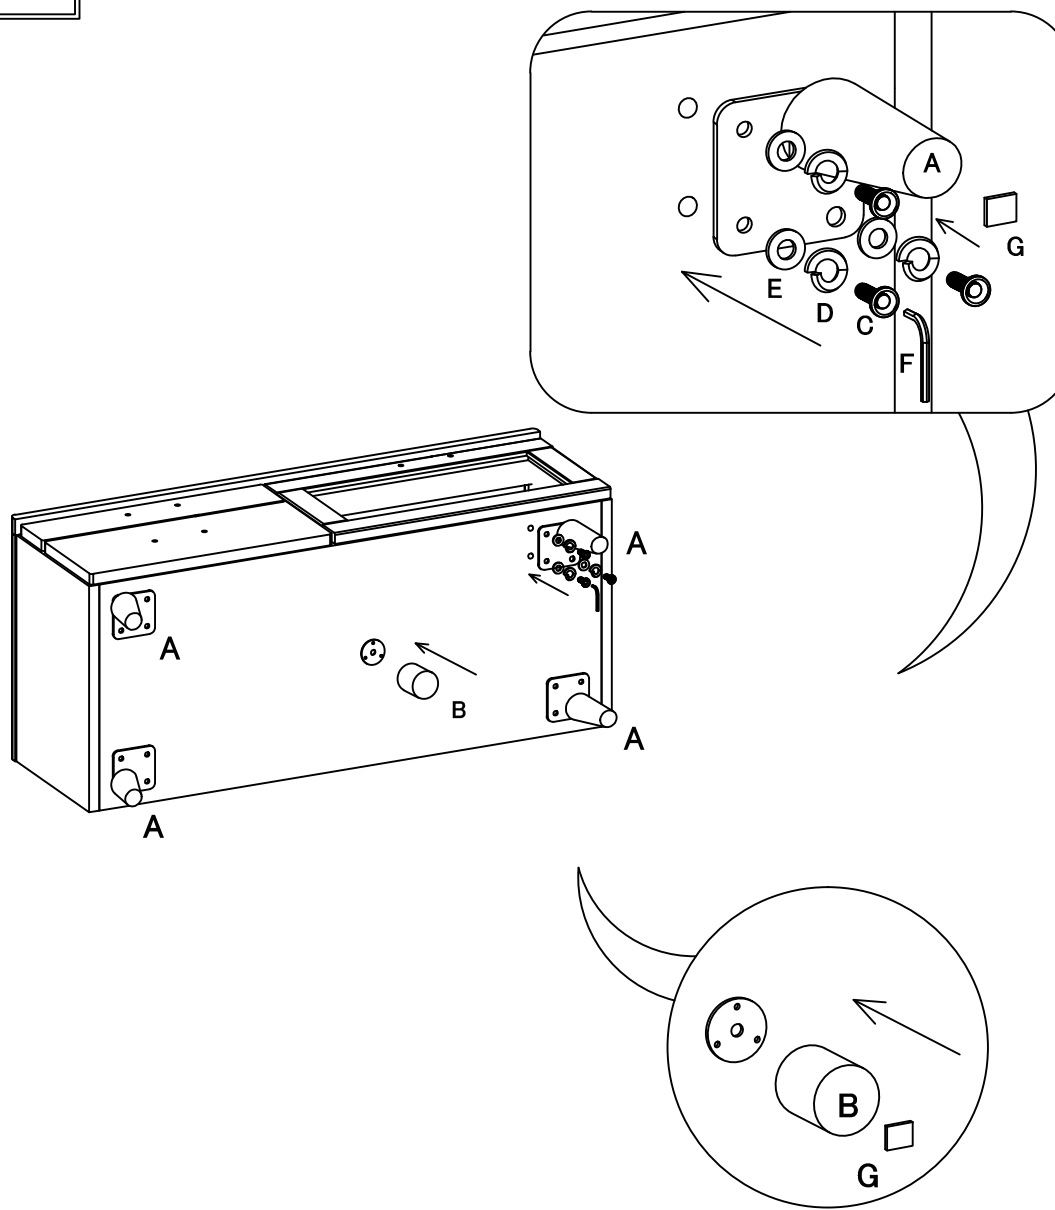

部品リスト : SARAH 120 TV

STEP 1

A			4 PCS
B			1 PCS
C	ボルト 6x20		12 PCS
D	ばねワッシャー		12 PCS
E	平ワッシャー		12 PCS
F	六角レンチ		1 PCS
G	フェルト		5 PCS
H	引き手 LEAF TORITE (P96)		3 PCS
I	ビス 4x25		6 PCS

STEP 2

STEP 3