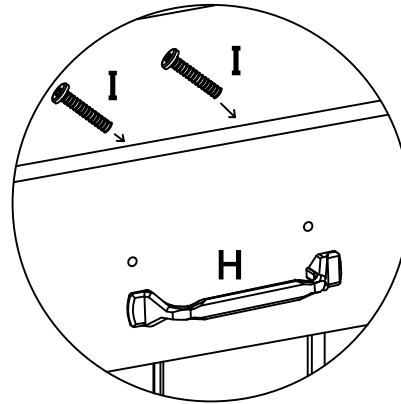

部品リスト : SARAH 120 TV

STEP 1

A			4 PCS
B			1 PCS
C	ボルト 6x20		12 PCS
D	ばねワッシャー		12 PCS
E	平ワッシャー		12 PCS
F	六角レンチ		1 PCS
G	フェルト		5 PCS
H	引き手 LEAF TORITE (P96)		3 PCS
I	ビス 4x25		6 PCS

STEP 2

STEP 3