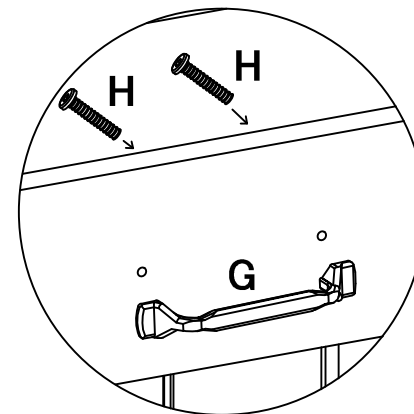

B

ボルト 6x20

12
PCS

STEP 2

C

ばねワッシャー

12
PCS

D

平ワッシャー

12
PCS

E

六角レンチ

1
PCS