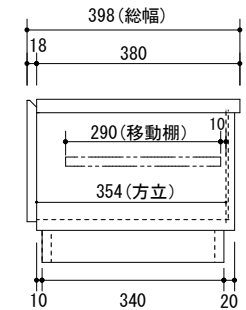

内部：ピュアラッチグレー  
 垣板：《右》 12.5X150X350  
 向板：《右》 12.5X150X508  
 垣板・向板：PVC白  
 コーダー：50φ白  
 テープ：NDA-90037E（天板・地板・友・方立・台輪）  
 テープ：HDA5412ND（内部移動棚）  
 台輪：サンドグレージュ  
 SK001マグネット（テラオ）  
 ブラッソSDステー（テラオ）

加飾：前板/NRテノールピュア2658-202（オレフィン） MDF18mm真空貼  
 本体：本体・天板/サンドグレージュ  
 内部：ピュアラッチグレー

レジエ  
 180TVボード

【片面】

K. MATSUO  
 2023.09.11